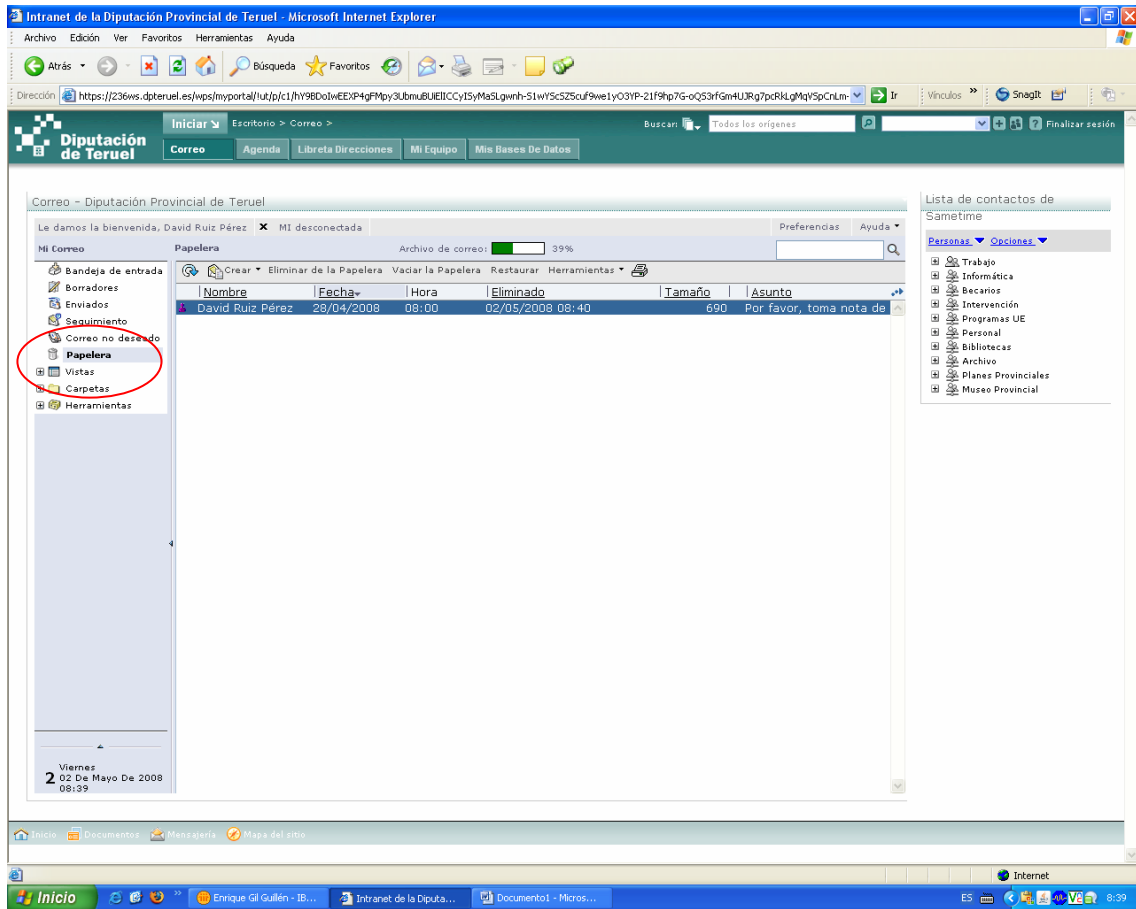

The screenshot shows a web-based email interface in Internet Explorer. The browser's address bar displays a URL from the Diputación Provincial de Teruel. The page title is "Correo - Diputación Provincial de Teruel". The interface includes a navigation menu on the left, a main email list, and a contact list on the right. A red circle highlights the left-hand navigation menu.

Contact List (Right):

- Trabajo
- Informática
- Becarios
- Intervención
- Programas UE
- Personal
- Bibliotecas
- Archivos
- Planes Provinciales
- Museo Provincial

Cuando borremos un mensaje este nos aparecerá en la bandeja “Papelera”, para ver estos mensajes pulsamos en el icono papelera: “  **Papelera** ”