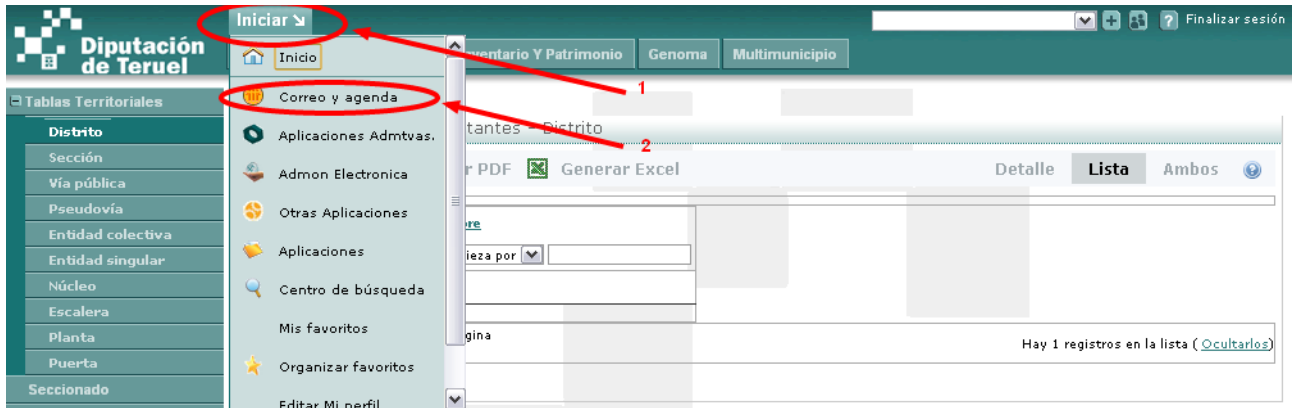

Introducimos nuestro usuario y contraseña, e iniciamos sesión.

Diputación de Teruel Iniciar ? Iniciar sesión

ID de usuario:

Contraseña:

Iniciar sesión **Cancelar**

Pulsamos en Iniciar-Correo y agenda.

Pulsamos en “Preferencias”.