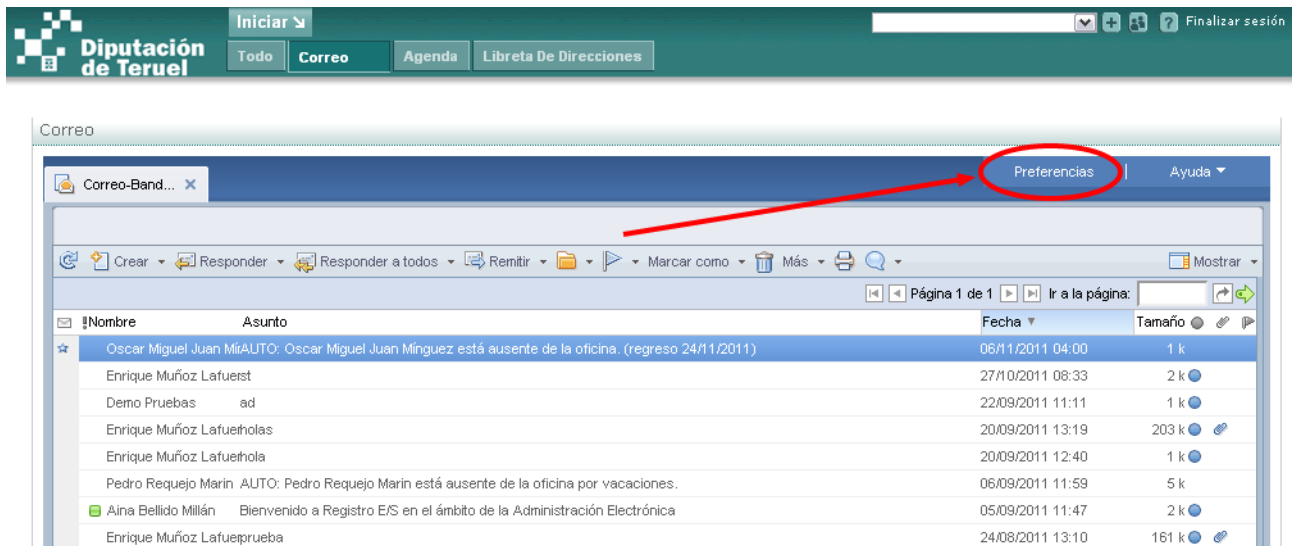

Introducimos nuestro usuario y contraseña, e iniciamos sesión.

Diputación de Teruel Iniciar ? Iniciar sesión

ID de usuario:

Contraseña:

Iniciar sesión **Cancelar**

Pulsamos en Iniciar-Correo y agenda.

Pulsamos en “Preferencias”.