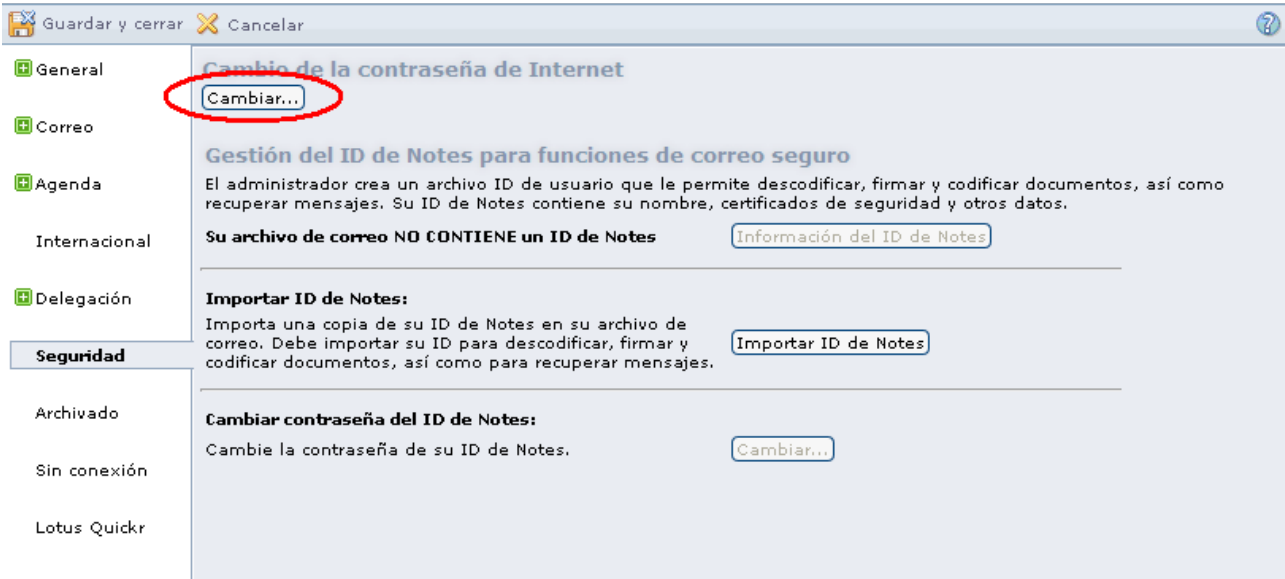

Pulsamos en el boton “Cambiar”.

Introducimos nuestra contraseña antigua, la nueva contraseña y de nuevo la nueva contraseña y pulsamos en “Aceptar”.

Nota: Para cambiar su contraseña de Internet, ejecute los pasos siguientes:

1. Rellene este cuadro de diálogo y haga clic en Aceptar. Al hacerlo, se enviará una solicitud al Proceso de administración para que cambie su contraseña de Internet.
2. Antes de usar la contraseña nueva, espere hasta que su contraseña antigua deje de funcionar.

Especifique la contraseña antigua de Internet

Especifique la nueva contraseña de Internet

Especifique otra vez la nueva contraseña de Internet