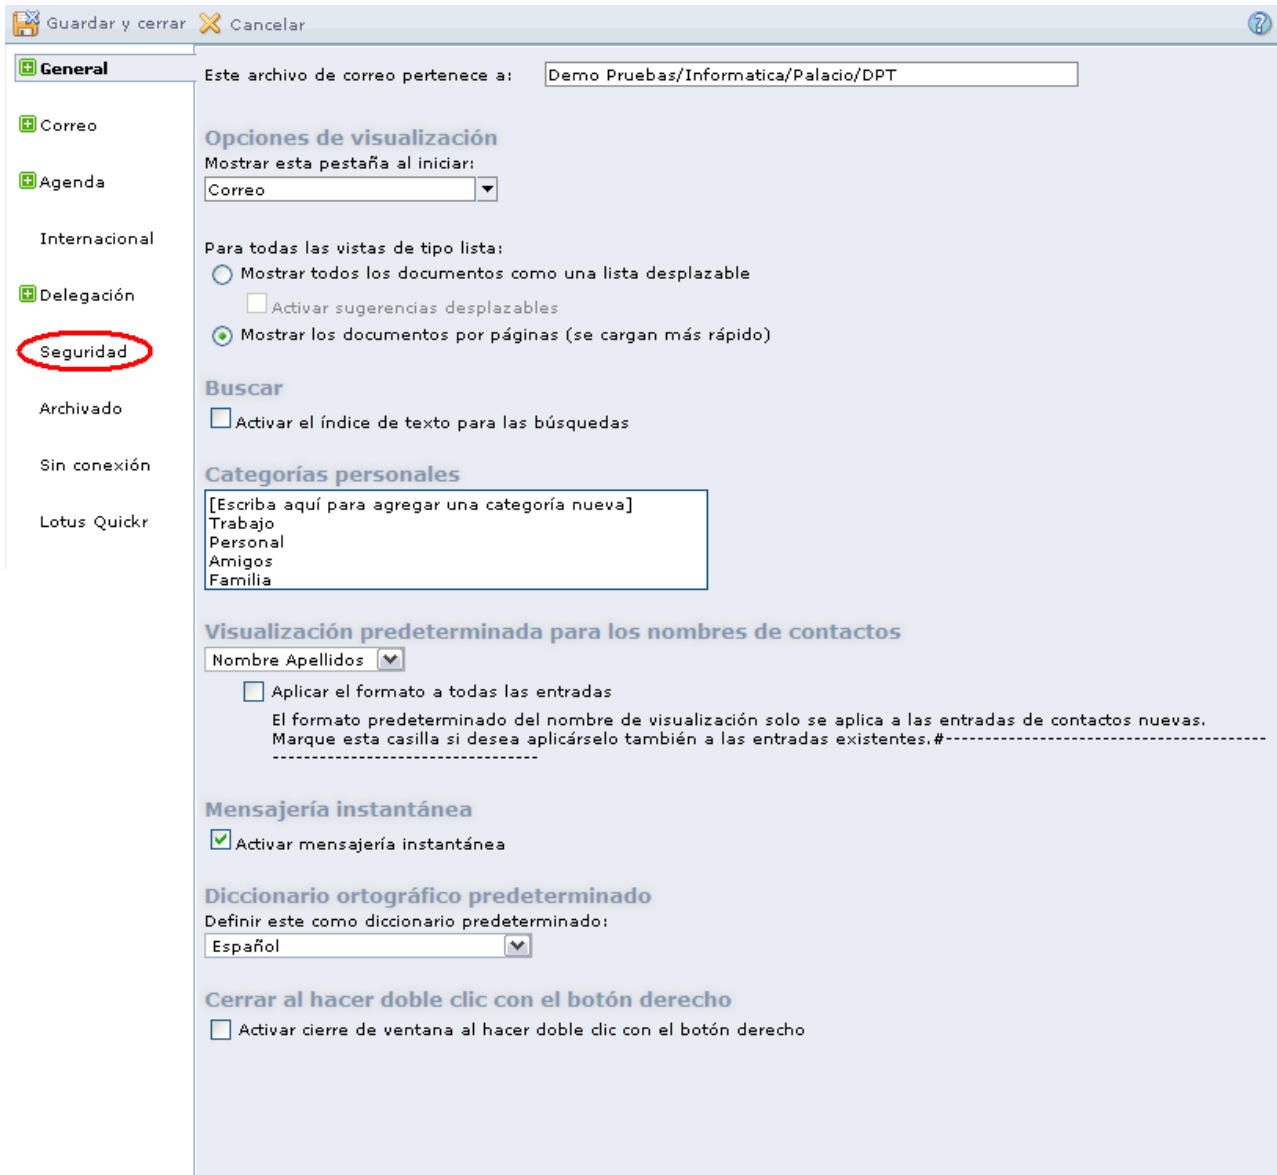

Introducimos nuestro usuario y contraseña, e iniciamos sesión.

Diputación de Teruel Iniciar ? Iniciar sesión

ID de usuario:

Contraseña:

Iniciar sesión **Cancelar**

Pulsamos en Iniciar-Correo y agenda.

Pulsamos en “Preferencias”.

A continuación, aparecerá una nueva ventana y pulsamos en “Seguridad”.

Pulsamos en el boton “Cambiar”.

Introducimos nuestra contraseña antigua, la nueva contraseña y de nuevo la nueva contraseña y pulsamos en “Aceptar”.